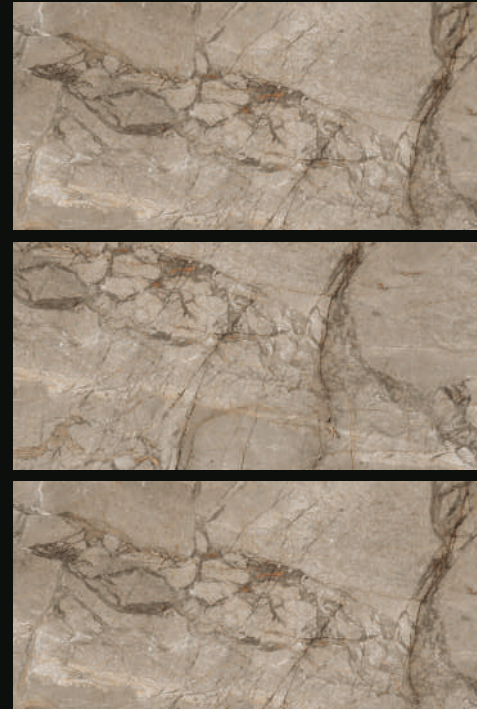

RANDOM FACE **1**

1600 X 800 MM

Beacon Black

HIGH GLOSSY

RANDOM FACE 

1600 X 800 MM

Alkarz

CARVING MATTE